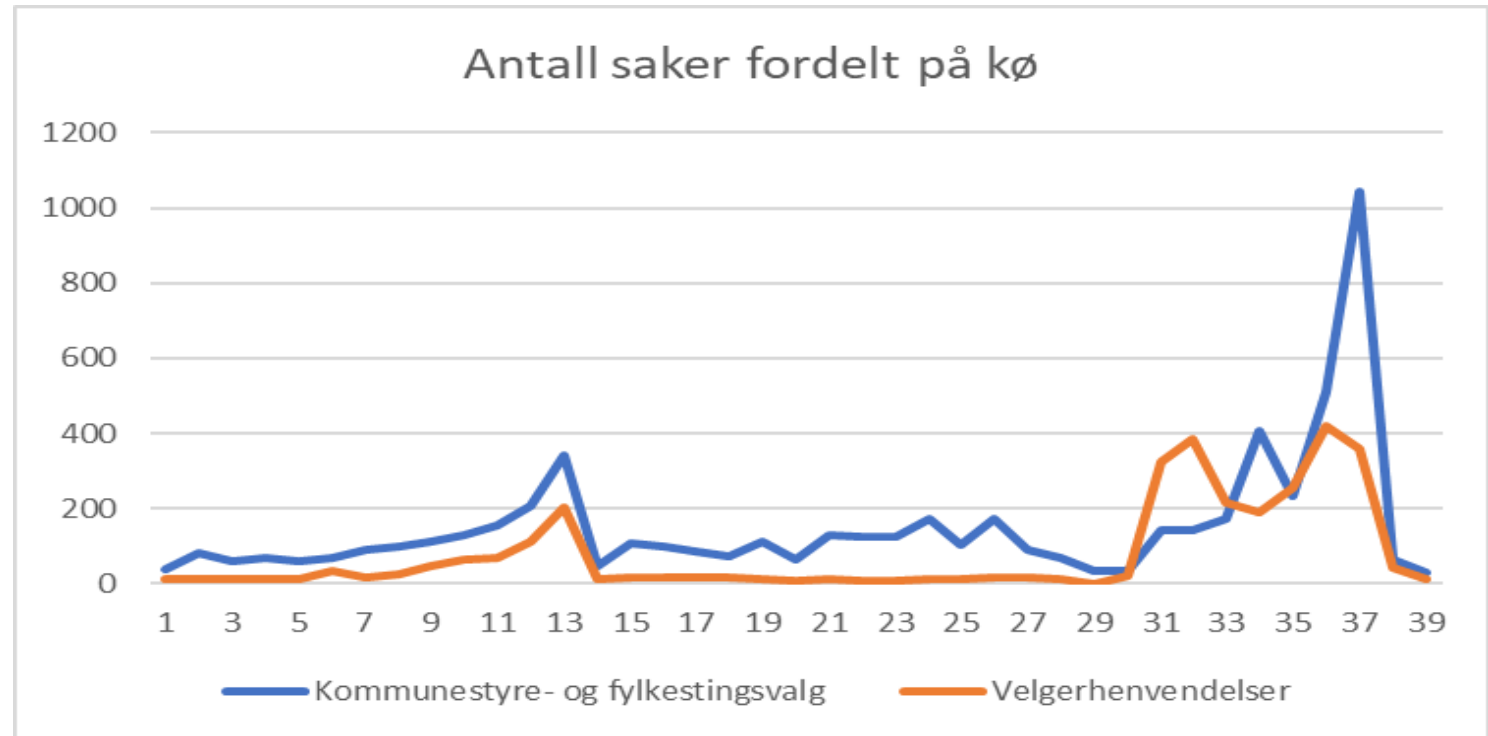

SEP

Valgdag

Henvendelser

- Alle henvendelsene ble besvart
- Totalt 10 347 saker

AUG - JUN

Praktiske forberedelser

JAN - MAI

Grunnlagsdata